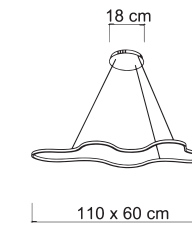

33236 CLARA/S B
 33267 CLARA/S N

Power 45W Led Integrated
 Input 22/240 V- 50/60Hz
 Kelvin Sikrea Dynamic Dimmer
 Dimmable Yes
 Real Lumen Dimmable Max 3050
 CRI 90
 IP 20
 L. Wire 90 cm
 Weight N: 2,0kg G: 2,4kg
 Volume 0,0936 m³

Articolo compatibile con Sikrea Dynamic Dimmer + (cod. 4868)
 Article compatible with Sikrea Dynamic Dimmer + (cod. 4868)

33212 CLARA/G B
 33229 CLARA/G N

Power 54W Led Integrated
 Input 22/240 V- 50/60Hz
 Kelvin Sikrea Dynamic Dimmer
 Dimmable Yes
 Real Lumen Dimmable Max 3518
 CRI 90
 IP 20
 Weight N: 2,2kg G: 2,9kg
 Volume 0,1145 m³