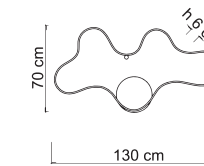

33236 CLARA/S B
 33267 CLARA/S N

Power 45W Led Integrated
 Input 22/240 V- 50/60Hz
 Kelvin Sikrea Dynamic Dimmer
 Dimmable Yes
 Real Lumen Dimmable Max 3050
 CRI 90
 IP 20
 L. Wire 90 cm
 Weight N: 2,0kg G: 2,4kg
 Volume 0,0936 m³

Articolo compatibile con Sikrea Dynamic Dimmer + (cod. 4868)
 Article compatible with Sikrea Dynamic Dimmer + (cod. 4868)

33212 CLARA/G B
 33229 CLARA/G N

Power 54W Led Integrated
 Input 22/240 V- 50/60Hz
 Kelvin Sikrea Dynamic Dimmer
 Dimmable Yes
 Real Lumen Dimmable Max 3518
 CRI 90
 IP 20
 Weight N: 2,2kg G: 2,9kg
 Volume 0,1145 m³